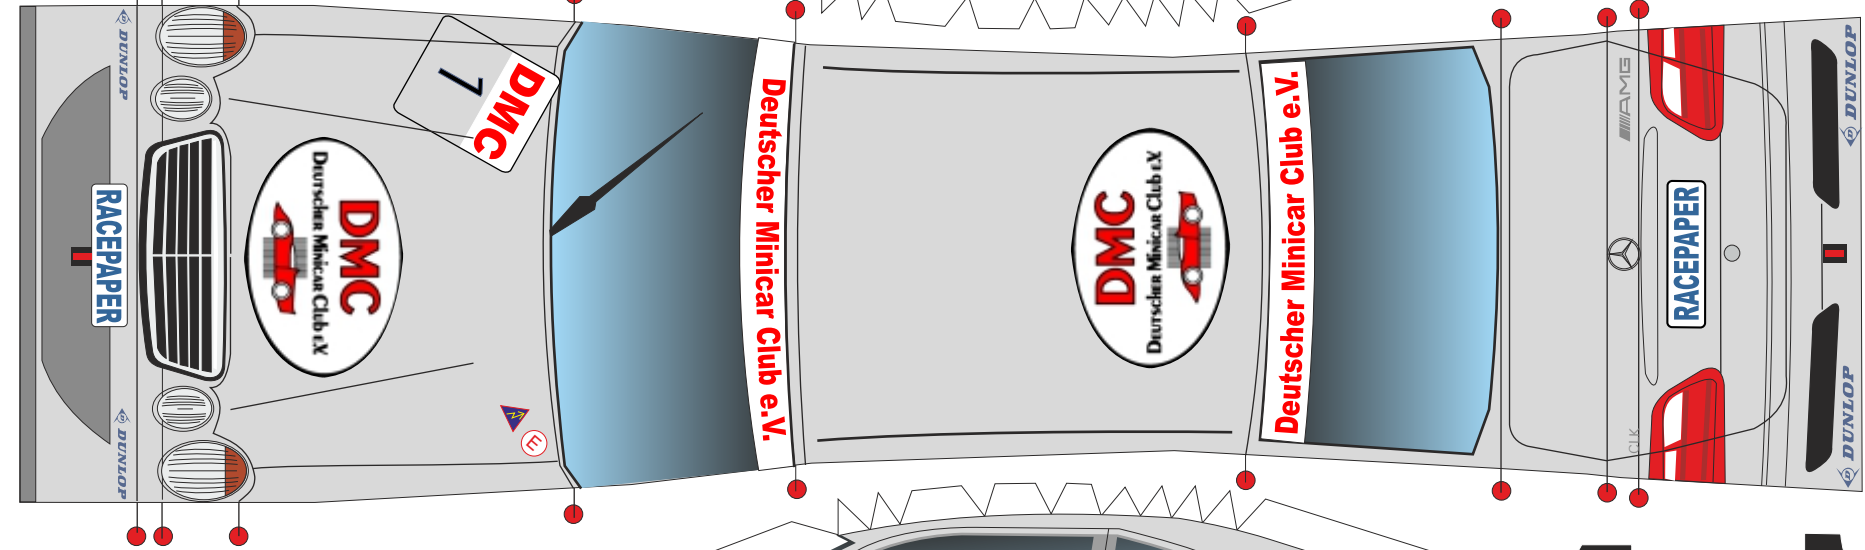

DMC  
Deutscher Minicar Club e.V.  
Fierabendwinkel 42  
D-24119 Kronsh

DMC  
Deutscher Minicar Club e.V.  
Fierabendwinkel 1 D-24119 Kronshagen

A  
A  
*racepaper.de*  
(C) Predes - Bremen

(C) Predes - Bremen