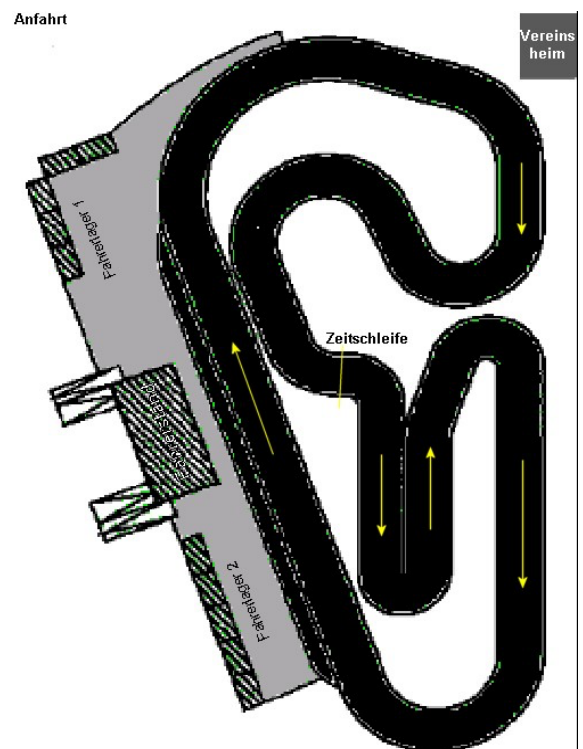

Nenngeld: Erwachsene 35 € / Jugendliche 15 €

Nennschluss: 11.08.2023

Einheitsreifensätze: fünf Pflichtreifensätze je gefahrene Klasse
VG10: 65,00 € (15 € je Satz)
VG8: 110,00 € (22 € je Satz)
Zu zahlen an Fa. 2-Speed GmbH
Volksbank IBAN: DE52 4476 1534 0856 1654 05
Verwendungszweck: Name, Klasse und Anzahl

Wichtige Info: Das Nenngeld und die Reifensätze sind nach Abgabe der Nennung unverzüglich bis spätestens zum Nennschluss mit Vermerk „Name und Klasse“ zu entrichten.
Nenngeld an den MSC Rötz,
Reifensätze an die Fa. 2-Speed GmbH

Bankverbindung MSC Rötz e.V.
Nenngeld: Raiffeisenbank Cham
IBAN: DE68 7426 1024 0003 2234 34
Als Betreff ist die DMC-Nr. anzugeben.
Nenngeld ist Reuegeld und wird nicht erstattet.

Verpflegung: an allen Tagen ein breites Angebot an kalten und warmen Speisen und Getränken

Unterkunft: Buchungen bitte selbst vornehmen

Anfahrt: Von der A93: Autobahnausfahrt Schwarzenfeld nach Neunburg, über Eixendorf nach Rötz. Direkt nach dem Ortseingang nach links, Richtung Schwarzwirberg.
Von der B22: Ortseinfahrt Rötz, immer die Hauptstraße gerade aus, kurz vor Ortsende rechts, Richtung Schwarzwirberg.

Koordinaten: 49°21'00.74" N 12°30'42.55" O

Adresse: Bauhofer Weg, Ecke Bauhof
92444 Rötz

Camping: Die Unkostenpauschale beträgt 10,00 € pro Tag je Wohnmobil/Wohnwagen/Zelt und muss vor Ort entrichtet werden.
230V, Dusche und WC vorhanden
Bitte bei der Nennung mit angeben.

Schwarzwirberg, MSC Rötz e.V.