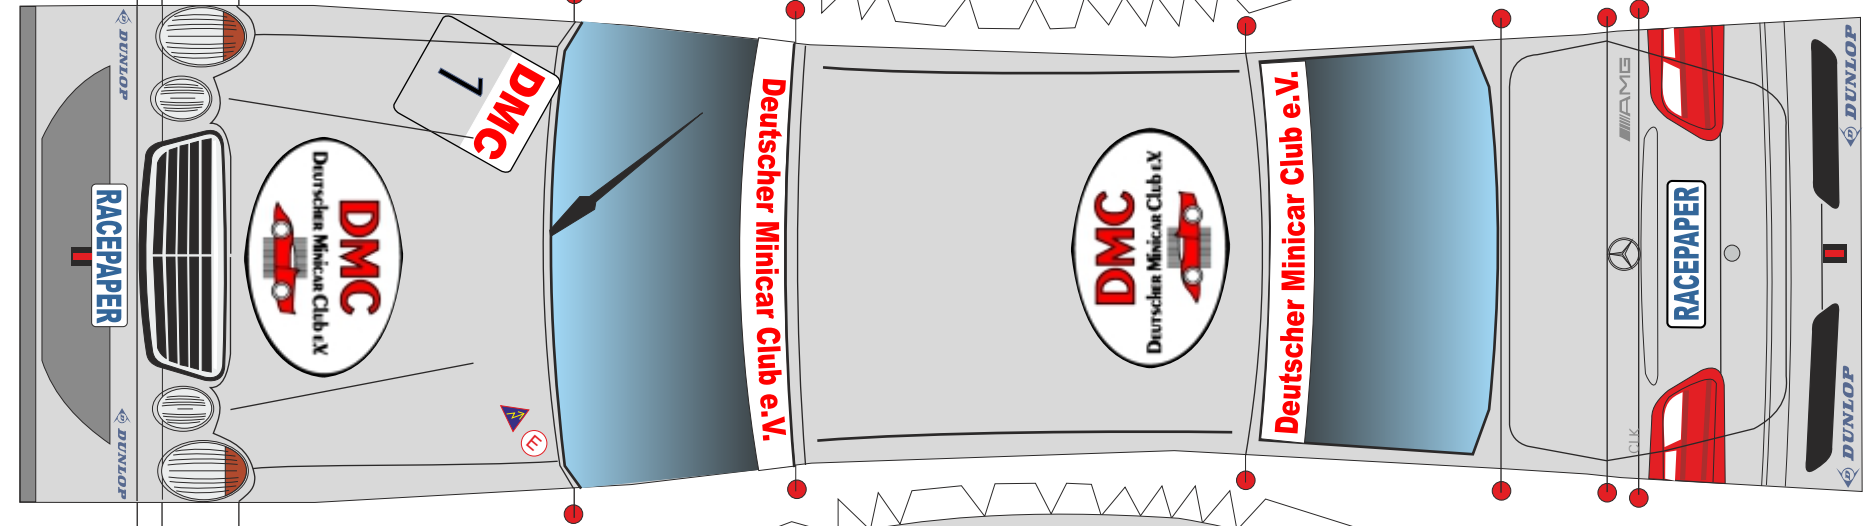

DMC
Deutscher Minicar Club e.V.
Hempbergstr.4
D-25462 Rellingen

DMC
Deutscher Minicar Club e.V.
Hempbergstr.4 D-25462 Rellingen

(C) Predes-Bremen
racepaper.de

(C) Predes-Bremen